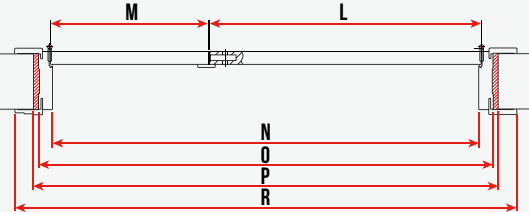

RESİM/PICTURE 3:
SALON KAPISI GENEL KESİT
DOUBLE WING DOOR'S GENERAL CROSS SECTION