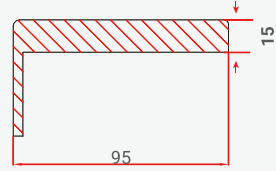

Örnek Pervaz Modeli/Jamb Model

ÖZELLİKLER FEATURES

Ses Yalıtımlı
Sound Insulation

Aşınmaya
Dayanıklı
Resistant to Abrasion

Çizilmeye
Dayanıklı
Anti-scratching

Solmaz
Fadeless

Isı Yalıtımlı
Heat-proofed

Kolay
Temizlenir
Easy to Clean

Kir Tutmaz
Stain Resistant

PERVAZ MODELİ JAMB MODEL