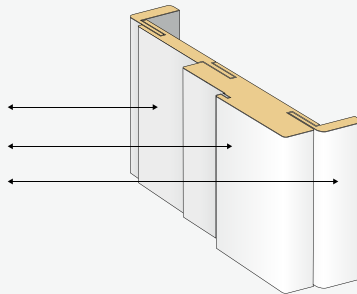

KASA UZATMA APARATI
FRAME EXTENSION APPARATUS
KASA
FRAME
PERVAZ
JAMB