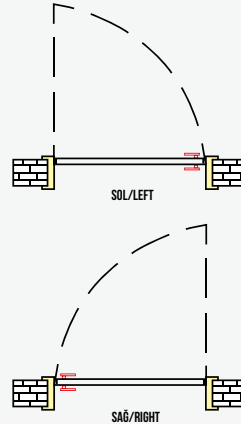

MONO

KAPI EN ÖLÇÜLERİ DOOR WIDTH MEASURES	KASA İÇ EN FRAME INNER WIDTH	KANAT ENİ LEAF WIDTH	KASA DIŞ EN FRAME OUTER WIDTH	BİTMIŞ DUVAR ENİ FINISHED WALL WIDTH	PERVAZ DIŞ ENİ JAMB WIDTH
	A	B	C	D	E
70	695	700	766	786-876	936
80	795	800	866	886-976	1036
90	895	900	966	986-1076	1136

KAPI BOY ÖLÇÜLERİ DOOR HEIGHT MEASURES	KANAT BOYU LEAF HEIGHT	BİTMIŞ DUVAR BOYU FINISHED WALL HEIGHT	KASA BOYU FRAME HEIGHT	PERVAZ BOYU JAMB HEIGHT
	F	I	H	G
1980		2031-2071	1995-2010	2090-2105
2050		2101-2141	2065-2080	2160-2175

KAPI EN ÖLÇÜLERİ DOOR WIDTH MEASURES	ANA KANAT ENİ MAIN LEAF WIDTH L	YAVRU KANAT ENİ LITTLE LEAF WIDTH M	KASA İÇİ EN FRAME INNER WIDTH N	KASA DIŞ EN FRAME OUTER WIDTH O	BİTMIŞ DUVAR ENİ FINISHED WALL WIDTH P	PERVAZ DIŞ ENİ JAMB OUTER WIDTH R
70+45	700	450	1139	1219	1239-1319	1389
80+45	800	450	1239	1319	1339-1419	1489
90+45	900	450	1339	1419	1439-1519	1589