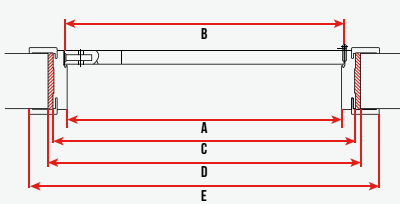

MONO

KAPI EN ÖLÇÜLERİ DOOR WIDTH MEASURES	KASA İÇ EN FRAME INNER WIDTH	KANAT ENİ LEAF WIDTH	KASA DIŞ EN FRAME OUTER WIDTH	BİTMIŞ DUVAR ENİ FINISHED WALL WIDTH	PERVAZ DIŞ ENİ JAMB WIDTH
	A	B	C	D	E
70	695	700	766	786-876	936
80	795	800	866	886-976	1036
90	895	900	966	986-1076	1136

KAPI BOY ÖLÇÜLERİ DOOR HEIGHT MEASURES	KANAT BOYU LEAF HEIGHT	BİTMIŞ DUVAR BOYU FINISHED WALL HEIGHT	KASA BOYU FRAME HEIGHT	PERVAZ BOYU JAMB HEIGHT
	F	I	H	G
1980		2031-2071	1995-2010	2090-2105
2050		2101-2141	2065-2080	2160-2175

KAPI EN ÖLÇÜLERİ DOOR WIDTH MEASURES	ANA KANAT ENİ MAIN LEAF WIDTH L	YAVRU KANAT ENİ LITTLE LEAF WIDTH M	KASA İÇİ EN FRAME INNER WIDTH N	KASA DIŞ EN FRAME OUTER WIDTH O	BİTMIŞ DUVAR ENİ FINISHED WALL WIDTH P	PERVAZ DIŞ ENİ JAMB OUTER WIDTH R
70+45	700	450	1139	1219	1239-1319	1389
80+45	800	450	1239	1319	1339-1419	1489
90+45	900	450	1339	1419	1439-1519	1589

RESİM/PICTURE 1:
KAPI GENEL KESİT
DOOR'S GENERAL CROSS SECTION