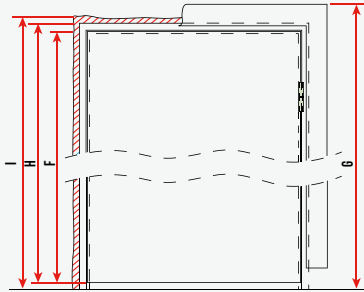

RESİM/PICTURE 2: KAPI YÜKSEKLİKLERİ/HEIGHT OF DOOR