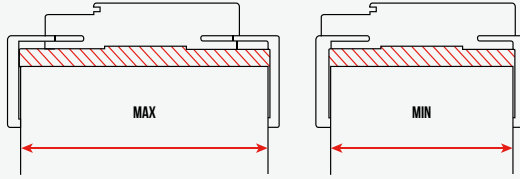

KAPI VE KASA DUVAR KALINLIKLARI KESİTLERİ

CROSS-SECTIONS OF WALL THICKNESSES OF DOORS AND FRAMES

Pervaz Çalışma Payları/Jamb Working Margins (0-60 mm)