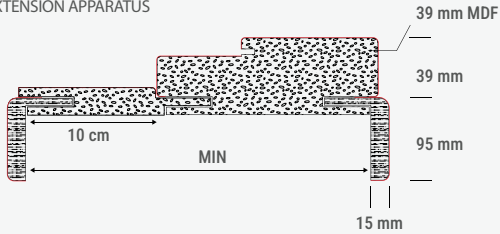

KASA UZATMA APARATI FRAME EXTENSION APPARATUS